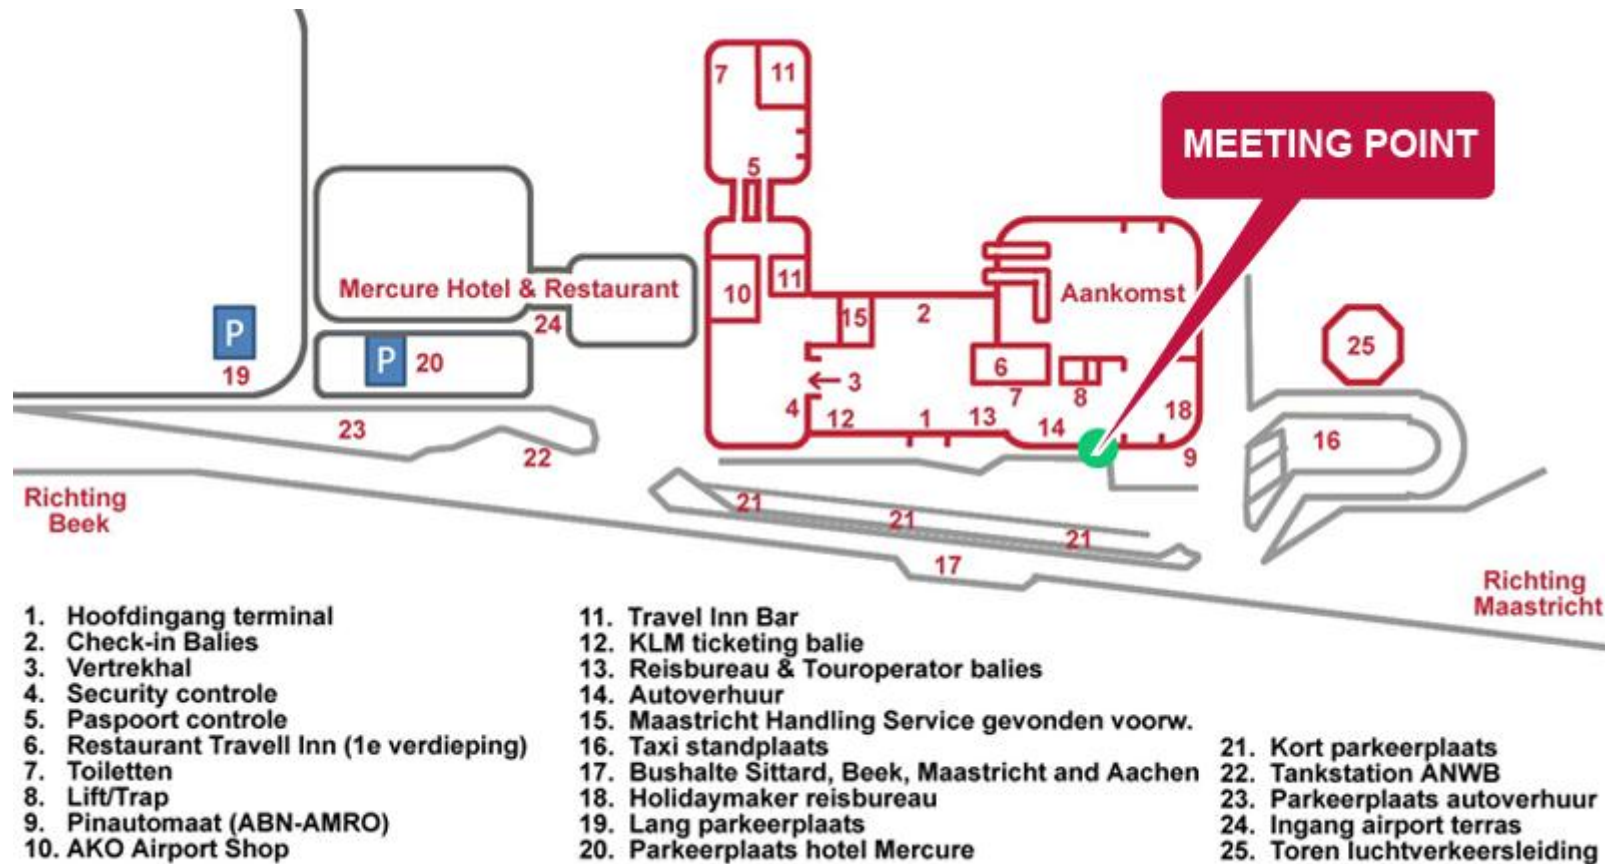

Kleijer Vervoersdiensten b.v Ede Maastricht Airport

Als u onze chauffeur of uw naambordje niet kunt vinden bij het Meeting Point, bel dan: 00 31 318 611 611 (of +31 318 611 611). Onze centralist zal u verder van dienst zijn.

Ga niet 'zwerven' door de luchthaven, maar blijf in de buurt van het Meeting Point.

If you can't find our driver at the Meeting Point, please contact us by phone: 00 31 318 611 611 (or +31 318 611 611).

Our dispatcher will give you some further instructions.
 ease don't walk around, stay near the Meeting Point.

[Naar de site van Maastricht Airport](#)